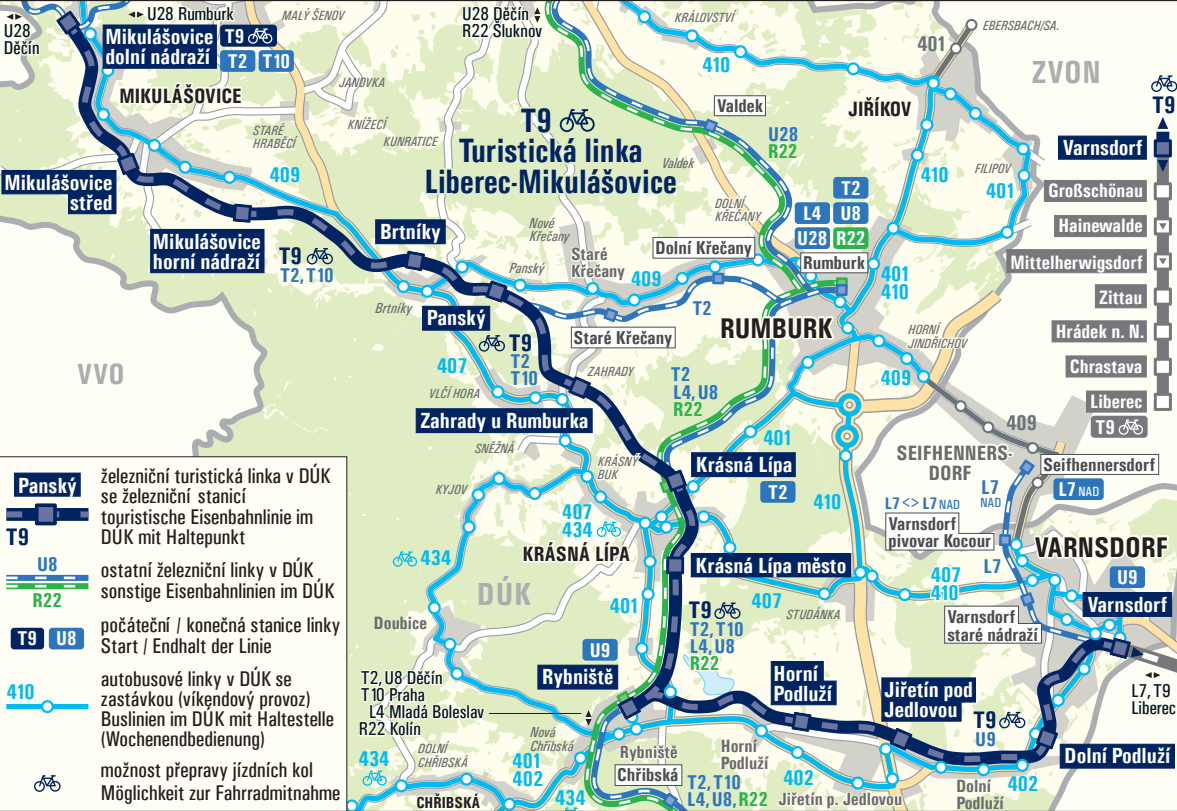

# T9 Turistická linka Liberec-Mikulášovice

- Panský** železniční turistická linka v DÚK  
se železniční stanicí  
touristische Eisenbahnlinie im  
DÚK mit Haltepunkt
- T9**
- U8**  
**R22** ostatní železniční linky v DÚK  
sonstige Eisenbahnlinien im DÚK
- T9 U8** počáteční / konečná stanice linky  
Start / Endhalt der Linie
- 410** autobusové linky v DÚK se  
zastávkou (víkendový provoz)  
Buslinien im DÚK mit Haltestelle  
(Wochenendbedienung)
-  možnost přepravy jízdních kol  
Möglichkeit zur Fahrradmitnahme

- T9** 
- Varnsdorf**
- Großschönau
- Hainewalde
- Mittelherwigsdorf
- Zittau
- Hrádek n. N.
- Chrastava
- Liberec
- T9** 

L7, T9  
Liberec